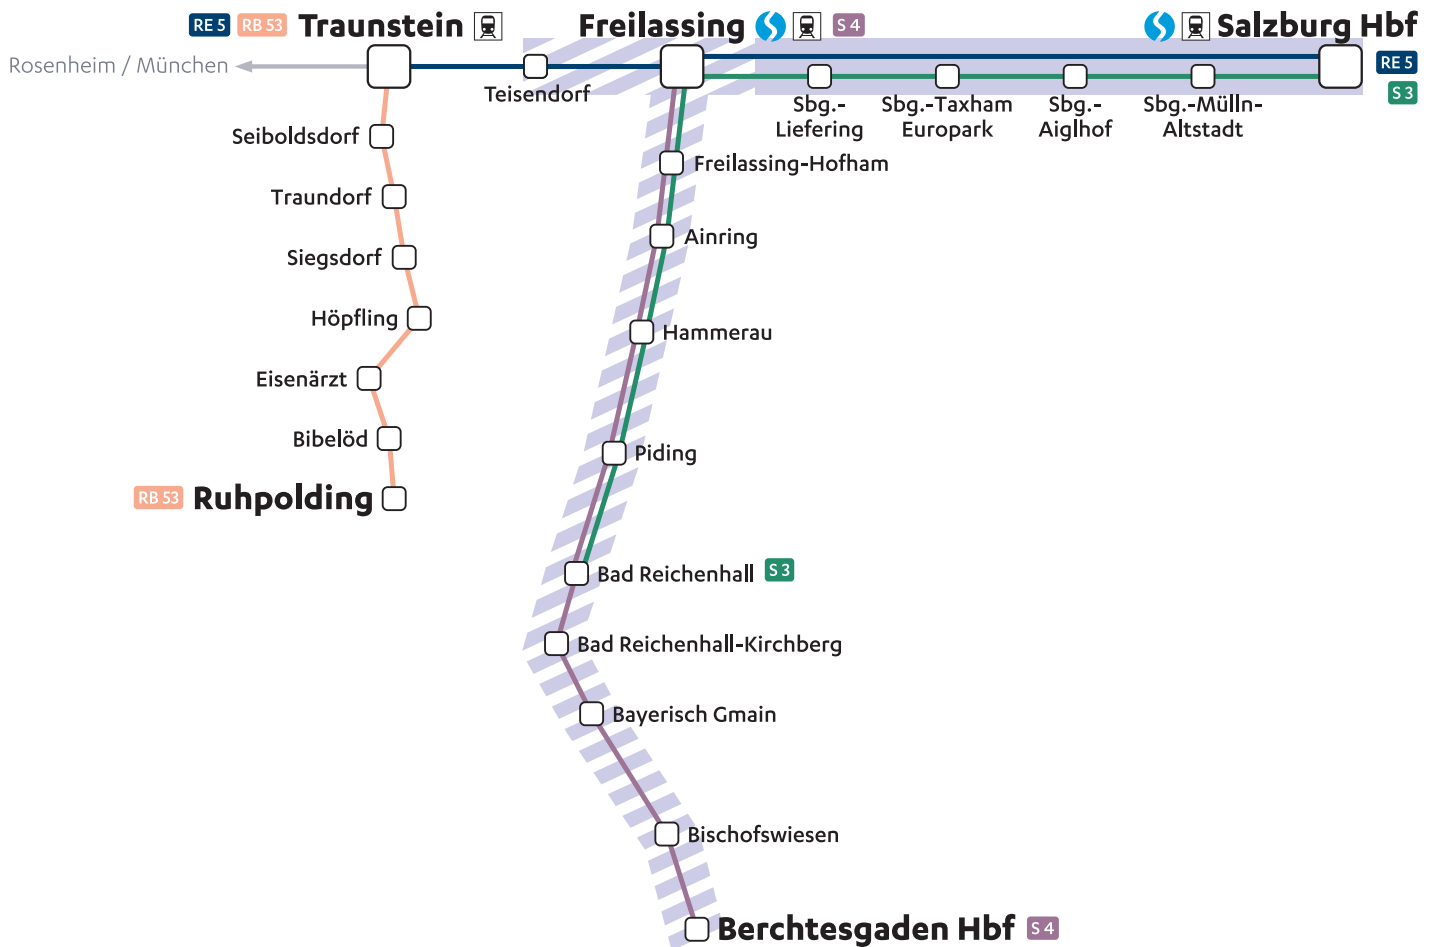

Verkehrstage

Montag bis Freitag	●	●	●	●	●	●	●	●	●	●	●	●	●	●	●	●	
Samstag	●	●	●	●	●	●	●	●	●	●	●	●	●	●	●	●	
Sonn- und Feiertage	●	●	●	●	●	●	●	●	●	●	●	●	●	●	●	●	
Besonderheiten																	
Linie	RE 5	S 3	RE 5	S 3	RE 5	S 3	RE 5	S 3	RE 5		S 3	RE 5	S 3	RE 5	RE 5	RE 5	
Zugnummer	79021	25721	79023	25723	79025	25725	79029	25727	79033		25729	79037	25731	79039	79041	79045	
<b>Freilassing</b>	<b>ab</b>	14:35	15:07	15:35	16:07	16:35	17:07	17:35	18:07	18:35		19:07	19:35	20:07	20:35	21:35	23:30
Salzburg Lieferung			15:10		16:10		17:10		18:10			19:10		20:10			
Salzburg Taxham Europark			15:12		16:12		17:12		18:12			19:12		20:12			
Salzburg Aighhof			15:14		16:14		17:14		18:14			19:14		20:14			
Salzburg Mülln-Altstadt			15:15		16:15		17:15		18:15			19:15		20:15			
<b>Salzburg Hauptbahnhof</b>	<b>an</b>	14:42	15:17	15:42	16:17	16:42	17:17	17:42	18:17	18:42		19:17	19:42	20:17	20:42	21:42	23:37
fährt nach			Saalfeld.		Saalfeld.		Schwarz.		Saalfeld.			Schwarz.		Schwarz.			

**Alle Angaben ohne Gewähr.**

— S 3: Salzburg – Bad Reichenhall

Chiemgau-Inntal:

— RE 5: München – Salzburg

Berchtesgaden-Ruhpolding:

— S 4: Freilassing – Berchtesgaden

— RB 53: Traunstein – Ruhpolding

■ SVV-Tarifgebiet (gilt nur bei Start/Ziel im Bundesland Salzburg)