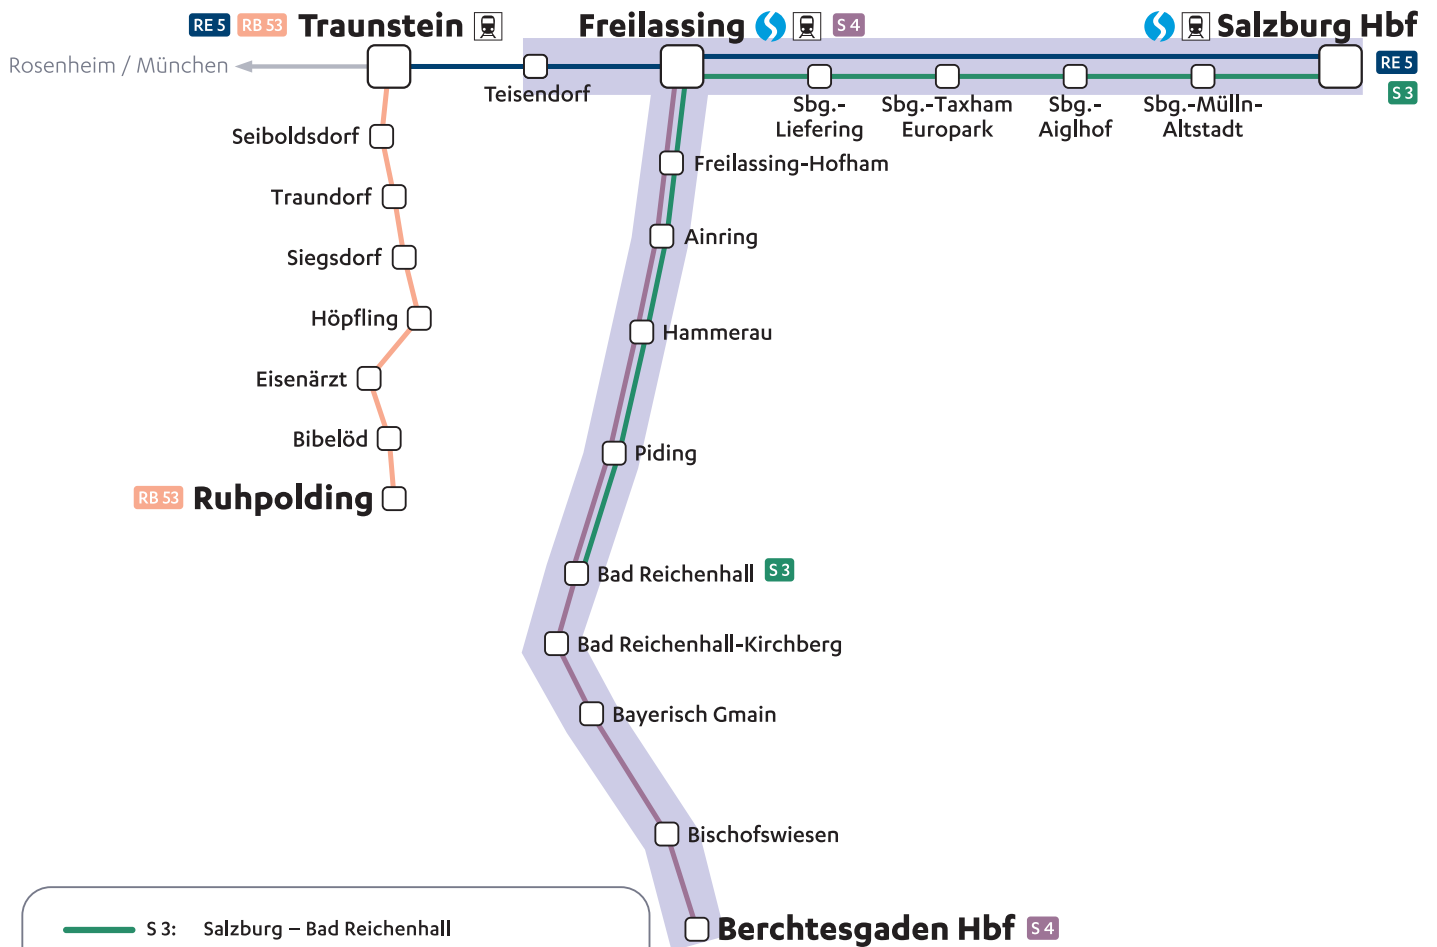

4 fährt nur am 01.01.2023

U Umstieg in Freilassing Richtung Bad Reichenhall/Berchtesgaden Hbf notwendig

Anschlusszeiten

* Hierbei handelt es sich um Anschlusszüge der DB. Bitte informieren Sie sich tagesaktuell über Ihre Anschlussmöglichkeiten bei der Fahrplanauskunft der Deutschen Bahn unter www.bahn.de

U Umstieg in Freilassing Richtung Salzburg Hbf notwendig

Anschlusszeiten

* Hierbei handelt es sich um Anschlusszüge der DB. Bitte informieren Sie sich tagesaktuell über Ihre Anschlussmöglichkeiten bei der Fahrplanauskunft der Deutschen Bahn unter www.bahn.de

a fährt nicht am 24.12.2022

b fährt nicht am 31.12.2022

Alle Angaben ohne Gewähr.

— S 3: Salzburg – Bad Reichenhall
 Chiemgau-Inntal:
— RE 5: München – Salzburg
 Berchtesgaden-Ruhpolding:
— S 4: Freilassing – Berchtesgaden
— RB 53: Traunstein – Ruhpolding
 SVV-Tarifgebiet